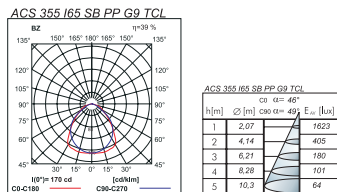

AGAT CLEAN TC-L

ACS POS PP 3X TC-L

Wymiary / Dimensions / Размеры

	A	B	h	
	(mm)	(mm)	(mm)	L1xL2
3x40W	596	596	146	580x580
3x55W	596	596	146	580x580

ACS 340 I65 SB PP G9 TCL	3x40W	TC-L	G11	12,90	
ACS 355 I65 SB PP G9 TCL	3x55W	TC-L	G11	12,90	