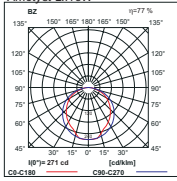

## Ametyst

Ametyst 2x18W

h [m]	Ø [m]	Ø90 α=52°	E <sub>90</sub> [lux]
1	2,55	388	
2	5,11	97	
3	7,67	43	
4	10,2	24	
5	12,7	15	

### Wymiary / Dimensions / Размеры

NAME	A (mm)	h (mm)
AMETYST	356	76

TYP	PWM	Light bulb icon	Light bulb icon	kg	Color swatch
AM 211 PC G9 B0	2x11W	TC-SE	2G7	1,60	<input type="checkbox"/>
AM 118 PC G9 B0	1x18W	TC-L	2G11	1,60	<input type="checkbox"/>
AM 218 TCL PC G9 B0	2x18W	TC-L	2G11	1,60	<input type="checkbox"/>
AM 218 TCF PC G9 B0	2x18W	TC-F	2G10	1,60	<input type="checkbox"/>
AM 224 PC G9 B0	2x24W	TC-F	2G10	1,70	<input type="checkbox"/>
AM 116 PC G9 B0	1x16W	TC-2D	GR10q	1,70	<input type="checkbox"/>
AM 128 PC G9 B0	1x28W	TC-2D	GR10q	1,70	<input type="checkbox"/>
AM 138 PC G9 B0	1x38W	TC-2DEL	GR10q	1,70	<input type="checkbox"/>
AM 225 PC B0	2x25W	A25	E14	1,10	<input type="checkbox"/>