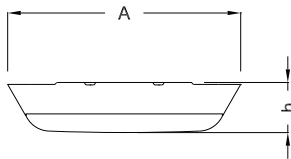

NAME	A (mm)	h (mm)
AMETYST	356	76